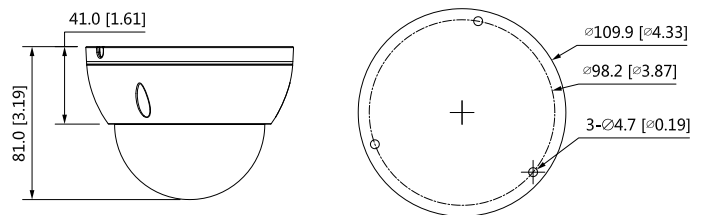

Temperatura de almacenamiento	-40 ° C a +60 ° C (-40 ° F a +140 ° F)
Grado de protección	IP67, IK10

Estructura

Caja	Metal
Dimensiones	81 mm x Φ109.9 mm (3.2" x Φ4.3")
Peso neto	0,35 kg (0,77 lb)
Peso bruto	0,48 kg (1,06 lb)

Información sobre pedidos

Tipo	Número de pieza	Descripción
Cámara de 2MP	DH-IPC-HDBW2231EP-S-S2	Cámara de red mini domo WDR IR de 2MP, PAL
	DH-IPC-HDBW2231EN-S-S2	Cámara de red mini domo WDR IR de 2MP, NTSC
Accesorios (opcional)	PFA136	Caja de conexiones
	PFA200W	Sombra de lluvia
	PFB203W	Montaje en pared
	PFA152-E	Montaje en poste
	PFA106	Adaptador de montaje
	PFB220C	Montaje Ceiling
	PFM321D	Adaptador de corriente DC12V1A
	LR1002-1ET / 1EC	Extensor de un solo puerto de largo alcance Ethernet sobre coaxial
	PFM900-E	Probador de montaje integrado
PFM114	Tarjeta SD TLC	

Montaje de unión	Montaje en pared	Montaje en pared	Montaje en poste
PFA136	PFA136 + PFA200W	PFB203W	PFB203W + PFA152-E
Montaje en el techo			
PFA106 + PFB220C			

Dimensiones (mm [pulgadas])

Accesorios

opcionales: