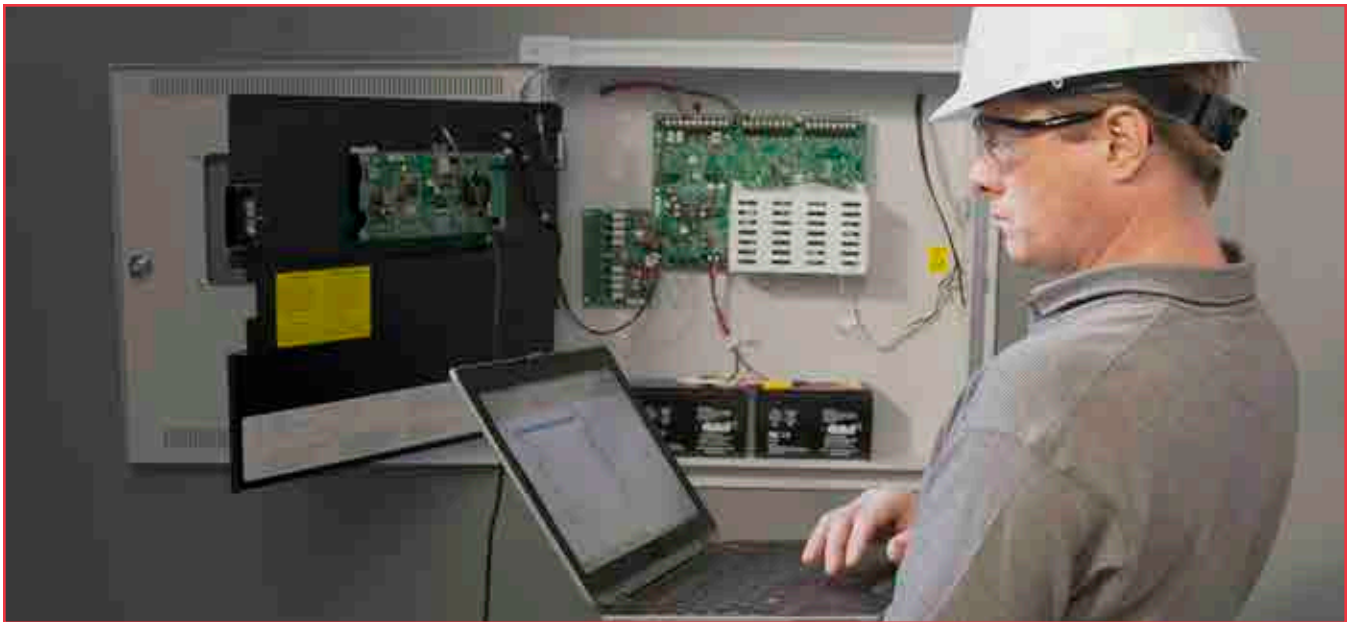

### Ventajas de SIMPLEX 4007ES

- Solución perfecta para sistemas de alarma de incendios de edificios pequeños y medianos (hasta 250 puntos).
- Pantalla táctil en color de 4,3" (10,9 cm) que permite una operación fácil e intuitiva.
- Infraestructura de cableado flexible que facilita y reduce el costo de la actualización y ampliación de sistemas.
- Práctica ubicación de puerto USB que simplifica la transferencia de datos de panel y la programación.
- Configuración programable de reostato de final de línea que facilita la modernización de sistemas existentes y elimina la necesidad de localizar y sustituir los reostatos instalados.
- Notificación direccional TrueAlert ES integrada que proporciona una autocomprobación discreta, ajustes de candela programables e identificación por puntos de todas las condiciones de alarma y de fallas.

El sistema SIMPLEX 4007ES aporta ventajas de gran panel a instalaciones más pequeñas y ofrece características avanzadas, como la tecnología direccional TrueAlert ES y una pantalla táctil en color.

Con un diseño elegante, un tamaño compacto y una flexibilidad sin precedentes para un panel pequeño, SIMPLEX 4007ES es una solución de gran capacidad para una gran variedad de proyectos:

### **Fácil funcionamiento mediante pantalla táctil**

Con una pantalla táctil en color de 4,3" (10,9 cm) y una interfaz intuitiva basada en menús, SIMPLEX 4007ES es extraordinariamente fácil de usar. Se puede acceder rápidamente a información detallada, ver informes y ejecutar una gran variedad de operaciones.