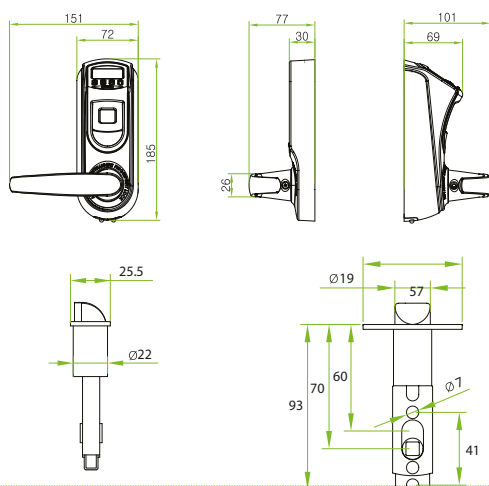

L7000

Cerradura con Huella Digital

- Con el Nuevo Algoritmo de Reconocimiento de Huellas.
- Cerradura Estándar Americano para el Fácil Reemplazo e Instalación.
- Diseño Reversible para Poder ser Adaptada a Cualquier Dirección de Puerta Abierta.
- Diseño de Manija Independiente para Evitar la Entrada por la Fuerza.
- Pantalla OLED con un Menú Visual.
- Alarma Inteligente para Avisar de Batería Baja y uso Forzado.
- Permite Carga y Descarga de Datos por USB.
- Modo Normal de Apertura.
- Apertura de Emergencia por Medio de Llave (Oculta) o Batería de 9v.
- Backset Ajustable (60mm o 70mm).
- Gestión de Horarios de Acceso (Opcional).
- Tres Formas de Desbloqueo Independiente - Huella Digital, Contraseña, Llave.

Dimensiones

Especificaciones

Material	Aleación de Zinc
Capacidad de Huellas	500
Capacidad de Contraseñas	100
Capacidad de Eventos	30,000
Comunicación	Disco Flash USB (Opcional)
Temperatura de Operación	0°C a 45°C
Fuente de Alimentación	4 Baterías Alcalinas AA
Apertura de Emergencia	Llave y Batería de 9V
Grosor de Puerta	35 - 55 mm (Estándar) 55 - 75 mm (Opcional)