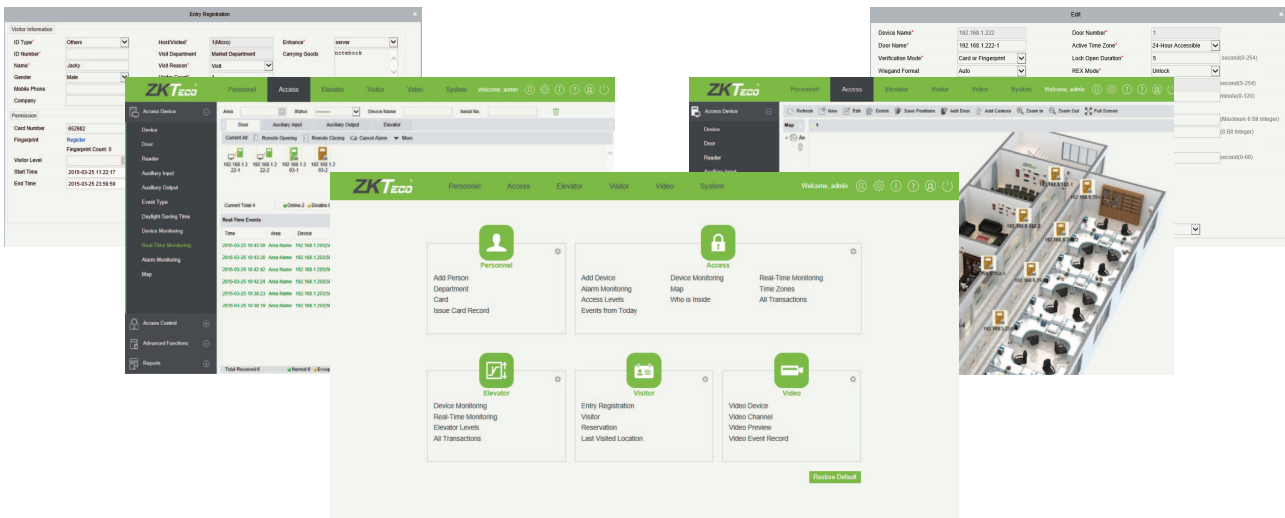

Funciones:

- Solución Todo-En-Uno (Control de Acceso, Videovigilancia, Elevador y Visitantes).
- Estructura Simple y Trabajo Fluido.
- Alta Capacidad de Puertas (Hasta 2,000 Puertas en un Servidor y 8,000 Multi-Servidor).
- Comunicación Estable, Rápida y Consistente.
- Avanzadas Funciones de Control de Acceso.
- Vínculos y Anti-Passback Global.
- Integración de Video Compatible con Dispositivos de Terceros.
- Función de Respaldo de Datos Automático.
- Alarmas y Notificaciones de Eventos por E-mail.
- Bitácora de Eventos del Sistema.
- Soporta los Paneles de Acceso ZKTeco y Algunas Terminales de Acceso Standalone.

Especificaciones del Software:

Arquitectura	Servidor/Navegador
Capacidad de Puertas	2,000 Servidor Único/ 8,000 Multi-Servidor (Push)
Usuarios Soportados	30,000*
Base de Datos Default	PostgreSQL
Sistemas Operativos	Windows 7/8/8.1/Server 2008 (32/64)
Navegadores	IE 11+/Firefox 27+/Chrome 33+

Requerimientos Mínimos:

CPU	Procesador Pentium Dual-Core o Superior
Memoria	2G o Superior
Almacenamiento	10G Memoria Libre o Mayor (NTFS Sugerido)
Resolución de Monitor	1024 x 768 o Superior

ZKTeco Latinoamérica

German Centre 3-2-02, Av. Santa Fe No. 170, Lomas de Santa Fe, Álvaro Obregón, 01210 México D.F.
(52) 55 - 5292 8418
www.zktecolatinoamerica.com